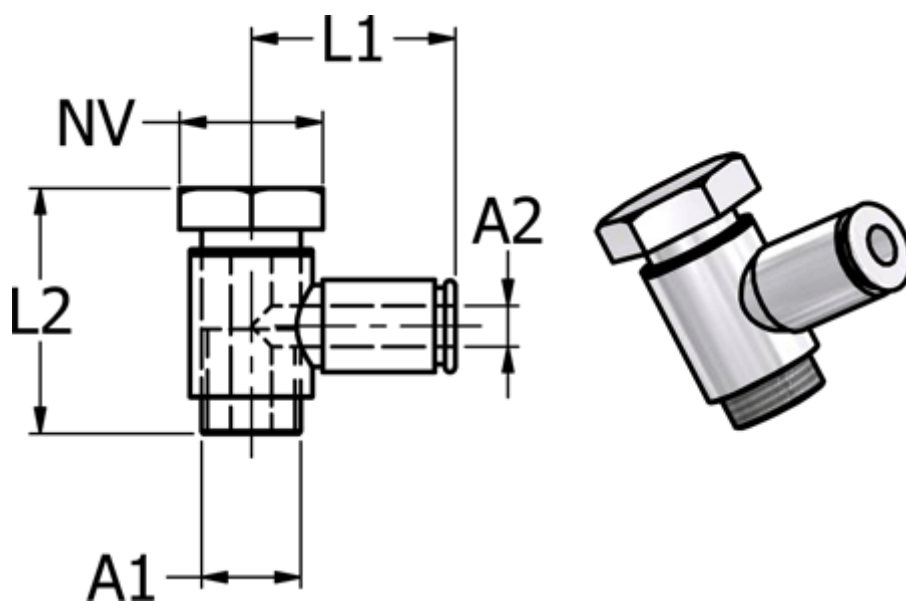

Varenummer: 58686301410

Beskrivelse: Metal Push-in fitting 863.014-10, Ø10 / G 1/4"
Banjovinkel med FPM O-ring

Mål

Gevind A1 = G 1/4"

L1 = 27

L2 = 33

NV = 17

Udvendig slangediameter A2 = 10